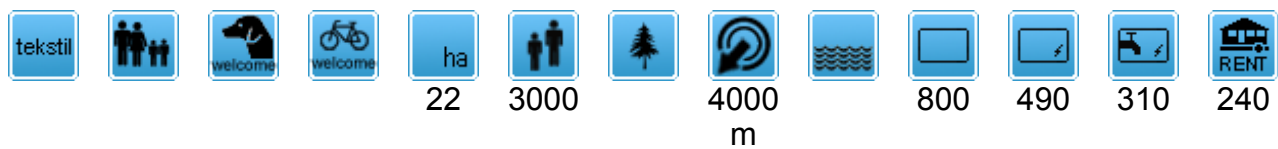

Info

Storitve v kampu

Športni in ostali objekti v kampu